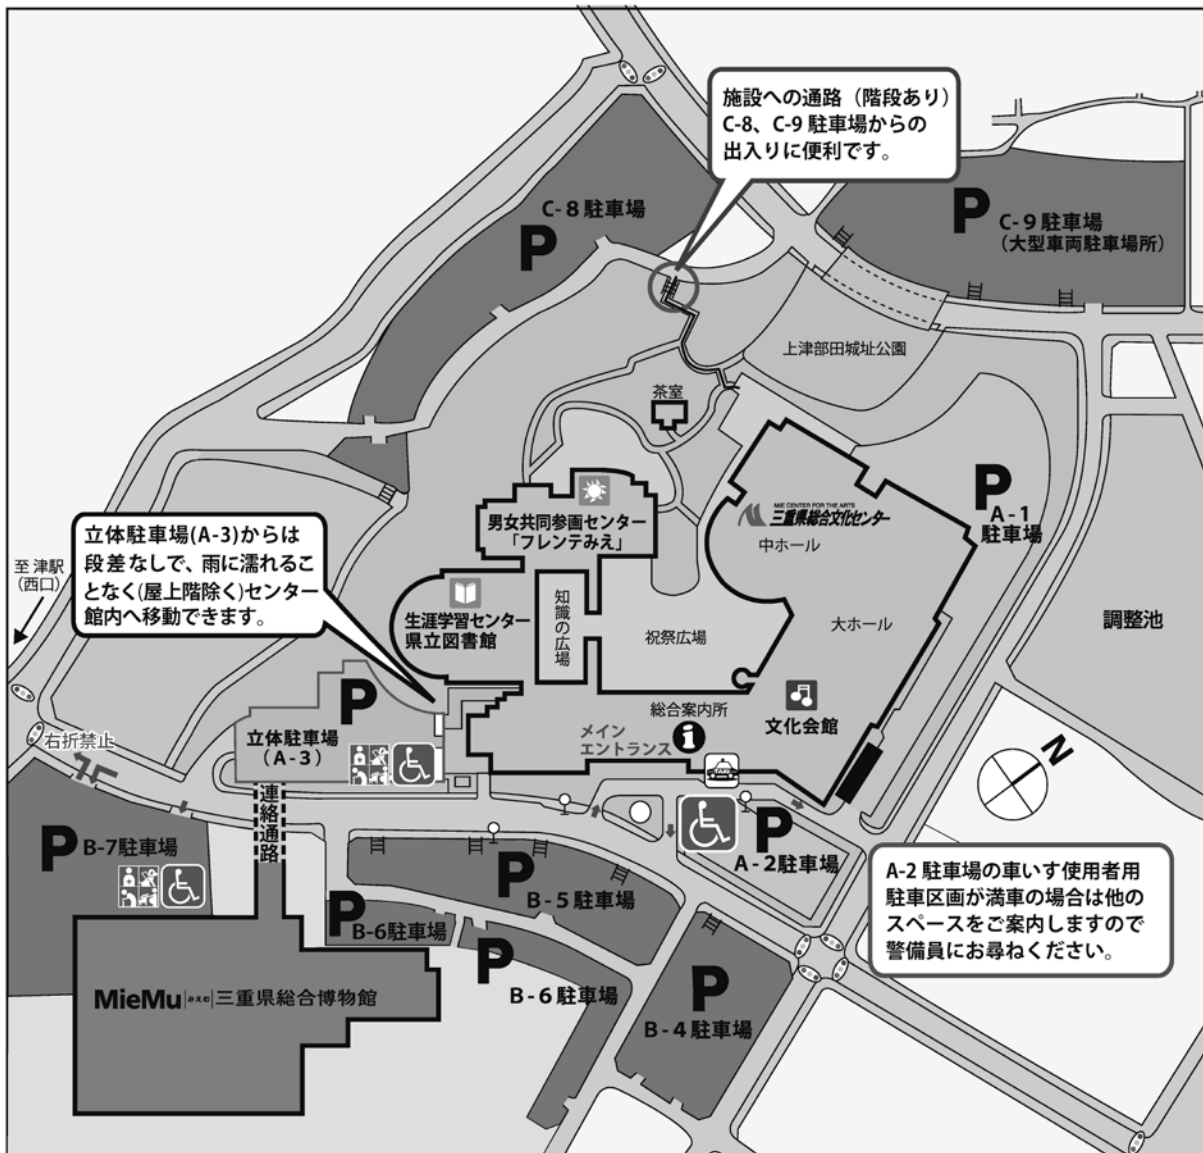

駐車場ののご案内

タクシーのご案内

(乗場は、三重県総合文化センター メインエントランス・北東)

- | | |
|---|---|
| <p>■ 三交タクシー
フリーダイヤル
☎0120-350-026</p> | <p>■ 共和タクシー
☎059-226-3200</p> |
| <p>■ タカモリタクシー
フリーダイヤル
☎0120-92-7291</p> | <p>■ 近鉄タクシー
☎059-225-4413</p> |
| <p>■ つタクシー
☎059-228-2905</p> | <p>■ 相合タクシー
☎059-227-7201</p> |
| <p>■ 久居交通
フリーダイヤル
☎0120-44-3636</p> | <p>■ 名鉄タクシー
フリーダイヤル
☎0120-237-752</p> |

センター・博物館周辺のご案内